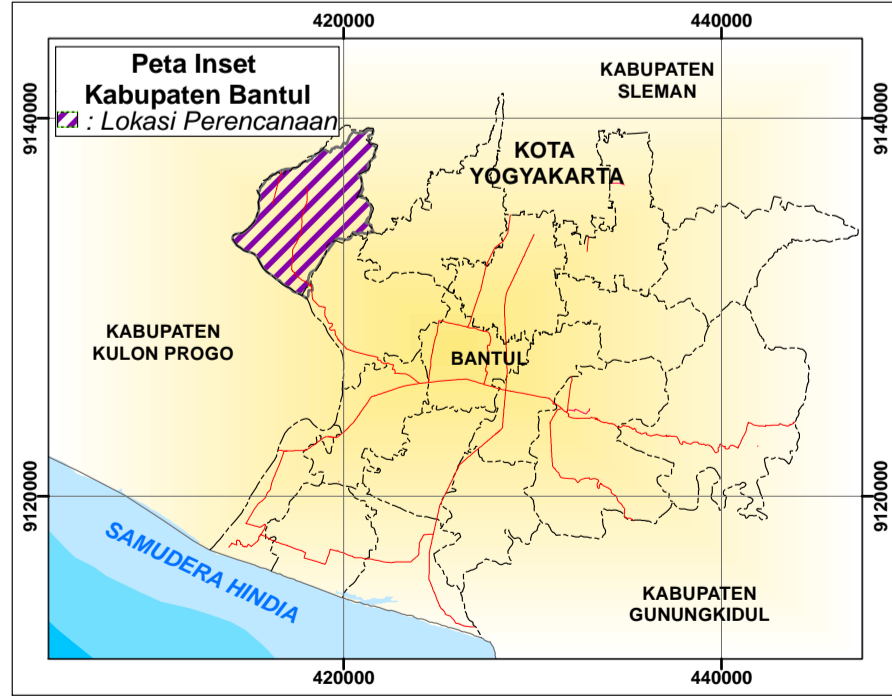

**PETA ADMINISTRASI
BWP SEDAYU**

3/4

Keterangan:

- Kantor Kecamatan
- Kantor Desa
- Batas Kabupaten
- - - Batas Kecamatan
- Batas Desa
- - - Jalan Kereta Api
- Jalan Arteri
- Jalan Kolektor
- Jalan Lokal
- Jalan Lingkungan
- Sungai

Disahkan oleh:
BUPATI BANTUL

Hj. SRI SURYAWIDATI

Sumber: - Single Base Map DIY

**RENCANA DETAIL TATA RUANG DAN PERATURAN ZONASI
KECAMATAN SEDAYU KABUPATEN BANTUL TAHUN 2015 - 2035**