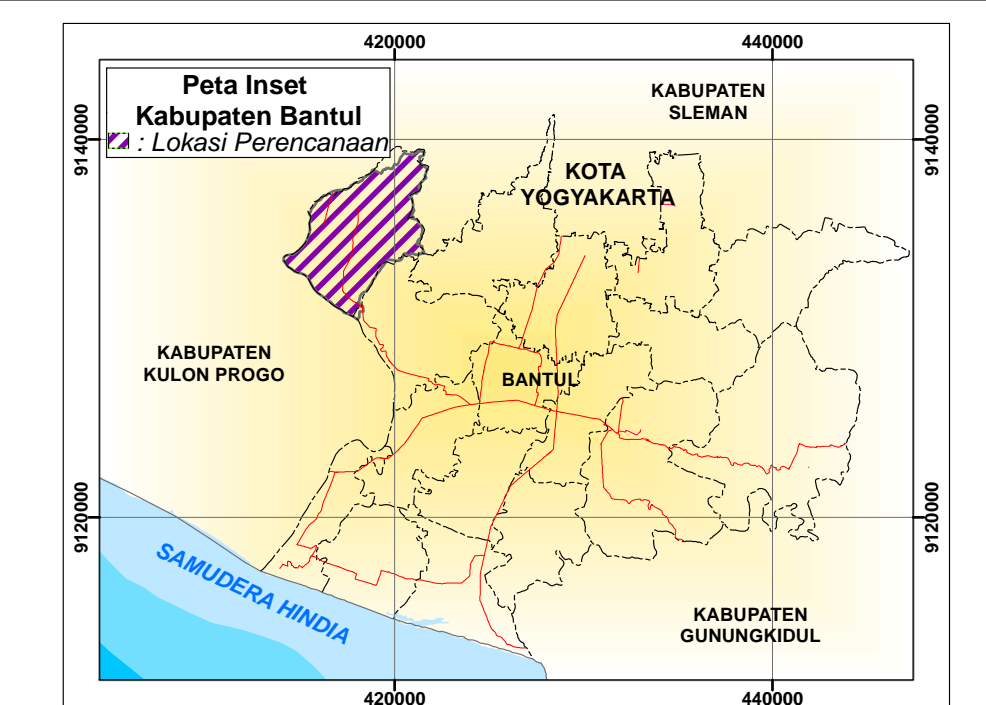

**PETA  
PEMBAGIAN SUBBWP DAN BLOK  
BWP SEDAYU**

**3/4**

**Keterangan:**

- Kantor Kecamatan
- Kantor Desa
- Batas Kabupaten
- Batas Kecamatan
- Batas Desa
- Batas Kereta Api
- Jalan Arteri
- Jalan Kolektor
- Jalan Lokal
- Jalan Lingkungan
- Sungai
- Batas Blok
- Batas SUBBWP

Disahkan oleh:  
**BUPATI BANTUL**

Hj. SRI SURYAWIDATI

Sumber: - Single Base Map DIY  
- Rencana, 2014

**RENCANA DETAIL TATA RUANG DAN PERATURAN ZONASI  
KECAMATAN SEDAYU KABUPATEN BANTUL TAHUN 2015 - 2035**