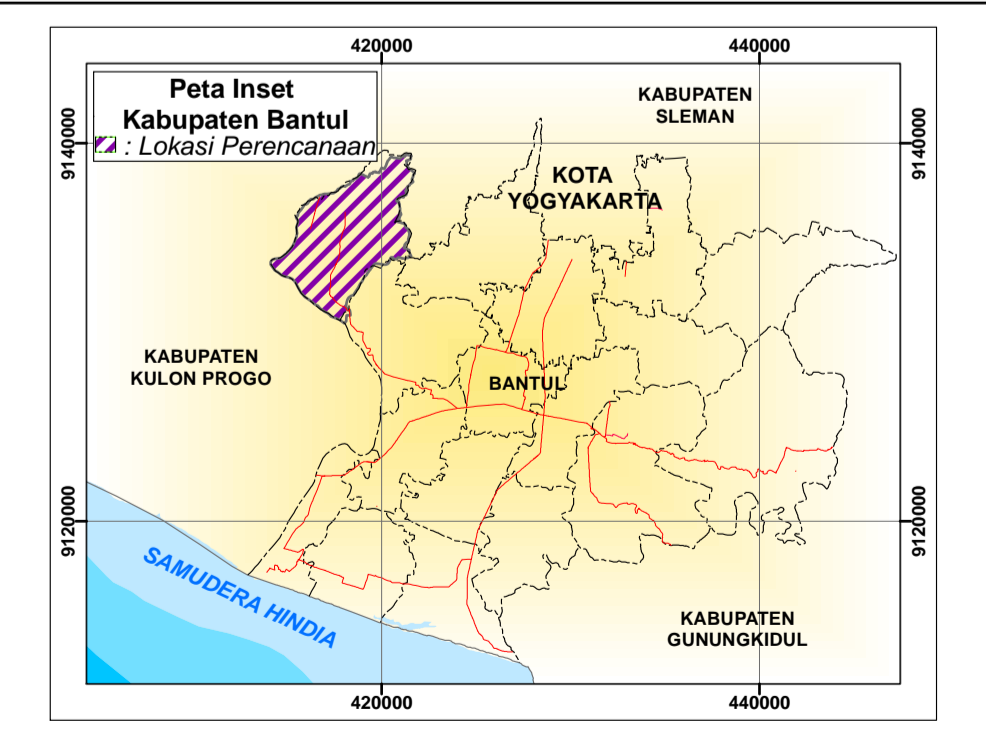

**PETA RENCANA
JARINGAN TELEKOMUNIKASI
BWP SEDAYU**

3/4

Keterangan:

- Kantor Kecamatan
- ┆ Kantor Desa
- Batas Kabupaten
- Batas Kecamatan
- Batas Desa
- Jalan Kereta Api
- Jalan Arteri
- Jalan Kolektor
- Jalan Lokal
- Jalan Lingkungan
- Sungai
- Menara BTS
- Jaringan Telekomunikasi
- Rencana Jaringan Telepon

Disahkan oleh:
BUPATI BANTUL

Hj. SRI SURYAWIDATI

Sumber: - Single Base Map DIY
- Rencana, 2014

**RENCANA DETAIL TATA RUANG DAN PERATURAN ZONASI
KECAMATAN SEDAYU KABUPATEN BANTUL TAHUN 2015 - 2035**